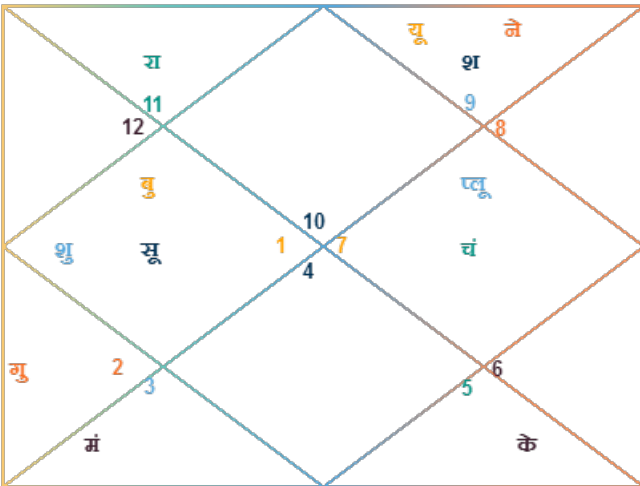

● ग्रह स्थिति

ग्रह	राशि	रेखांश	नक्षत्र	पद
लग्न	मकर	09-22-39	उ०षाढा	4
सूर्य	मेष	07-58-56	अश्विनी	3
चंद्र	तुला	15-39-35	स्वाती	3
मंगल	मिथुन	01-44-49	मृगशिरा	3
बुध	मेष	25-15-59	भरणी	4
गुरु	वृषभ	13-52-27	रोहिणी	2
शुक्र	मेष	12-20-16	अश्विनी	4
शनि	धनु	20-13-04	पूर्वाषाढा	3
राहु	कुंभ	08-12-22	शतभिषा	1
केतु	सिंह	08-12-22	मघा	3
यूरे	धनु	11-37-16	मूल	4
नेप	धनु	18-36-04	पूर्वाषाढा	2
प्लू	तुला	20-24-14	विशाखा	1

लग्न कुण्डली